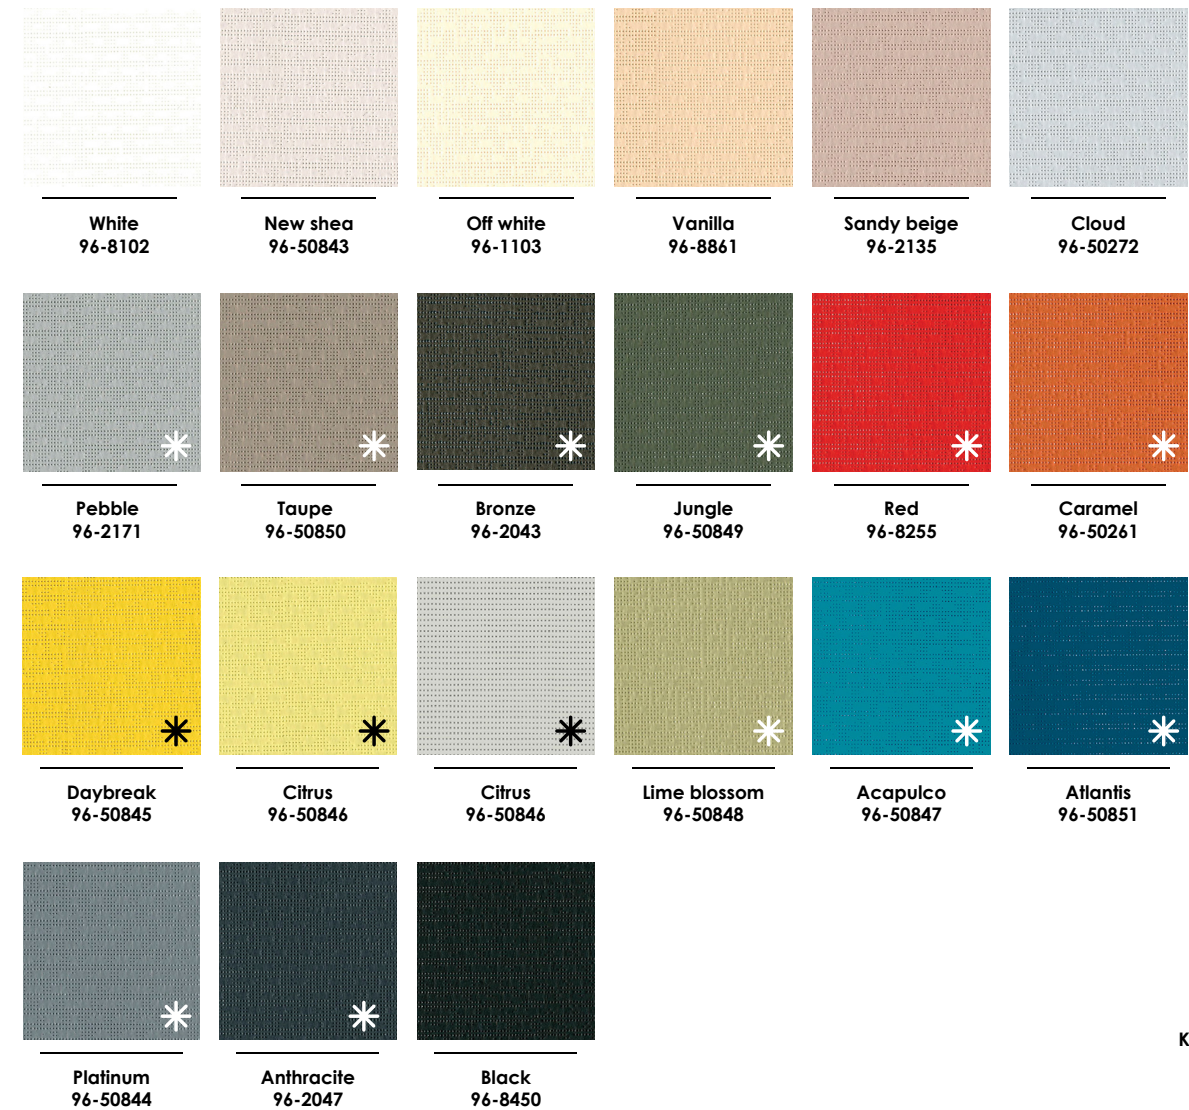

COLLECTION
Soltis Lounge 96

*
ΚΑΤΟΠΙΝ ΠΑΡΑΓΓΕΛΙΑΣ
UPON REQUEST