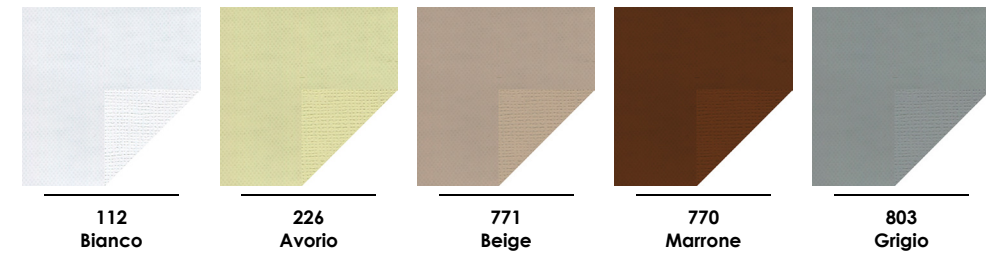

COLLECTION *
SBO 13